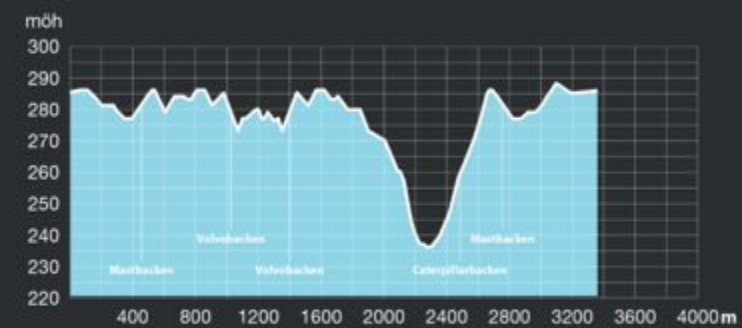

SVENSKA
SKIDFÖRBUNDET®
SWEDISH SKI ASSOCIATION

Yr.no

- Billingshus TV MAST
- First Billingshus

PRESENTATION AV TÄVLINGSARENAN

PRESENTATION AV TÄVLINGSARENAN

5 startspår går över till 3 banspår
Huvuddelen av banan har 2 spår
3 varvspår

PRESENTATION AV TÄVLINGSBANA D21

2,5 km

Banprofil

SKÖVDE

SVENSKA
SKIDFÖRBUNDET®
SWEDISH SKI ASSOCIATION

PRESENTATION AV TÄVLINGSBANA H21

3,3 km

Banprofil