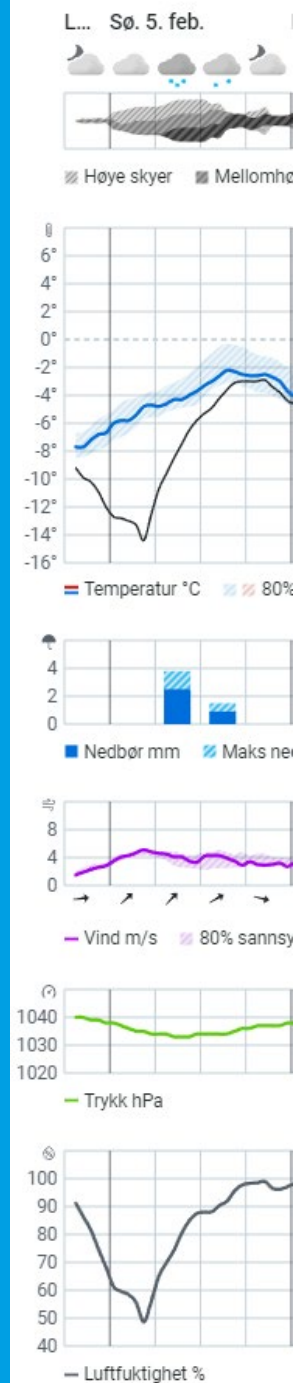

AGENDA

Presentation av tävlingsledning, jury och SSF-representant

Tävlingsprogram

Översikt av tävlingsorten

Tidsschema för tävlingarna

Information om nummerlappar och lottning

Väderprognos

Presentation av tävlingsarenan

- Första 14 lagen utifrån föregående år, övriga lottning
- Utförs av Juryn

VÅDERPROGNOS

Søndag 5. februar

Tid	Vær	Temp.	Nedbør mm	Vind(kast) m/s	Vindbeskrivelse
00		-6°		4 (8) ↗	Lett bris fra sørvest med vindkast på 8 m/s
01		-6°		4 (9) ↗	Lett bris fra sørvest med vindkast på 9 m/s
02		-6°		4 (10) ↗	Lett bris fra sørvest med vindkast på 10 m/s
03		-5°		5 (11) ↗	Lett bris fra sørvest med vindkast på 11 m/s
04		-5°		5 (12) ↗	Lett bris fra sørvest med vindkast på 12 m/s
05		-5°		5 (11) ↗	Lett bris fra sørvest med vindkast på 11 m/s
06		-5°		5 (11) ↗	Lett bris fra sørvest med vindkast på 11 m/s
07		-5°	0 – 0,6	5 (10) ↗	Lett bris fra sørvest med vindkast på 10 m/s
08		-4°	0,1 – 1	4 (10) ↗	Lett bris fra sørvest med vindkast på 10 m/s
09		-4°	0,4 – 1,1	4 (9) ↗	Lett bris fra sørvest med vindkast på 9 m/s
10		-4°	0,4 – 0,9	4 (9) ↗	Lett bris fra sørvest med vindkast på 9 m/s
11		-4°	0,4 – 1	3 (8) ↗	Svak vind fra sørvest med vindkast på 8 m/s
12		-3°	0,2 – 0,6	4 (10) ↗	Lett bris fra sørvest med vindkast på 10 m/s
13		-3°	0,1 – 0,4	4 (10) →	Lett bris fra vest med vindkast på 10 m/s
14		-3°	0 – 0,4	4 (10) →	Lett bris fra vest med vindkast på 10 m/s
15		-2°	0 – 0,2	4 (10) →	Lett bris fra vest med vindkast på 10 m/s
16		-2°		4 (10) →	Lett bris fra vest med vindkast på 10 m/s

SVENSKA
SKIDFÖRBUNDET®
SWEDISH SKI ASSOCIATION

Yr.no

- Billingshus TV MAST
- First Billingshus

PRESENTATION AV TÄVLINGSARENAN

PRESENTATION AV TÄVLINGSARENAN

5 startspår går över till 3 banspår
Huvuddelen av banan har 2 spår
3 varvspår