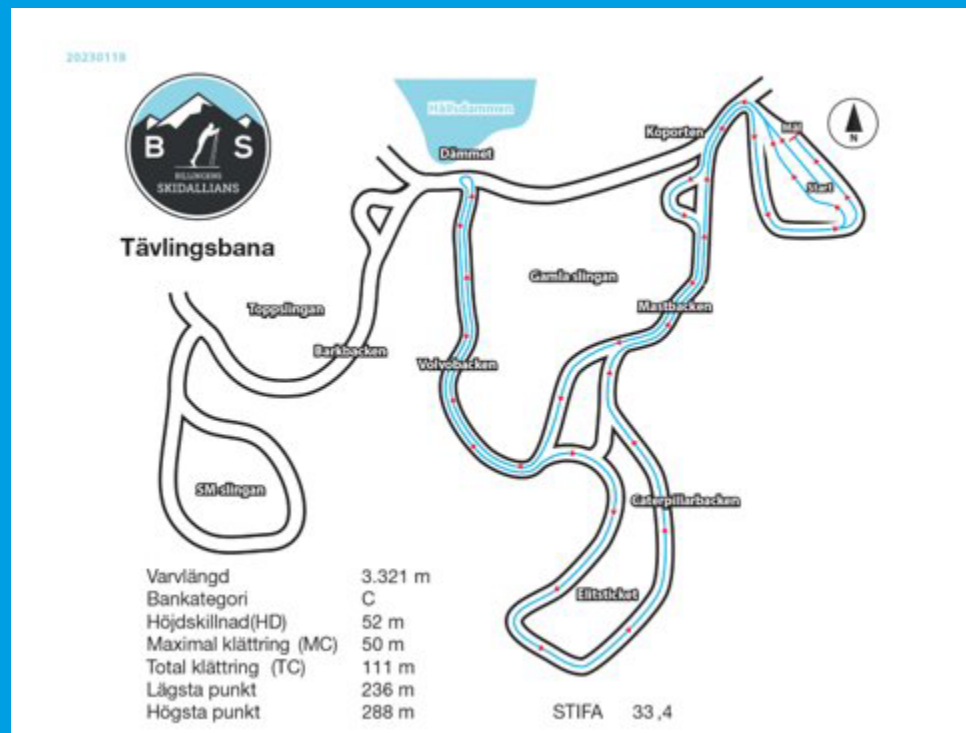

SVENSKA
SKIDFÖRBUNDET®
SWEDISH SKI ASSOCIATION

Yr.no

- Billingshus TV MAST
- First Billingshus

PRESENTATION AV TÄVLINGSARENAN

PRESENTATION AV TÄVLINGSARENAN

5 startspår går över till 3 banspår
Huvuddelen av banan har 2 spår
3 varvspår

PRESENTATION AV TÄVLINGSBANA D21

2,5 km

Banprofil

SKÖVDE

SVENSKA
SKIDFÖRBUNDET®
SWEDISH SKI ASSOCIATION

PRESENTATION AV TÄVLINGSBANA H21

3,3 km

Banprofil