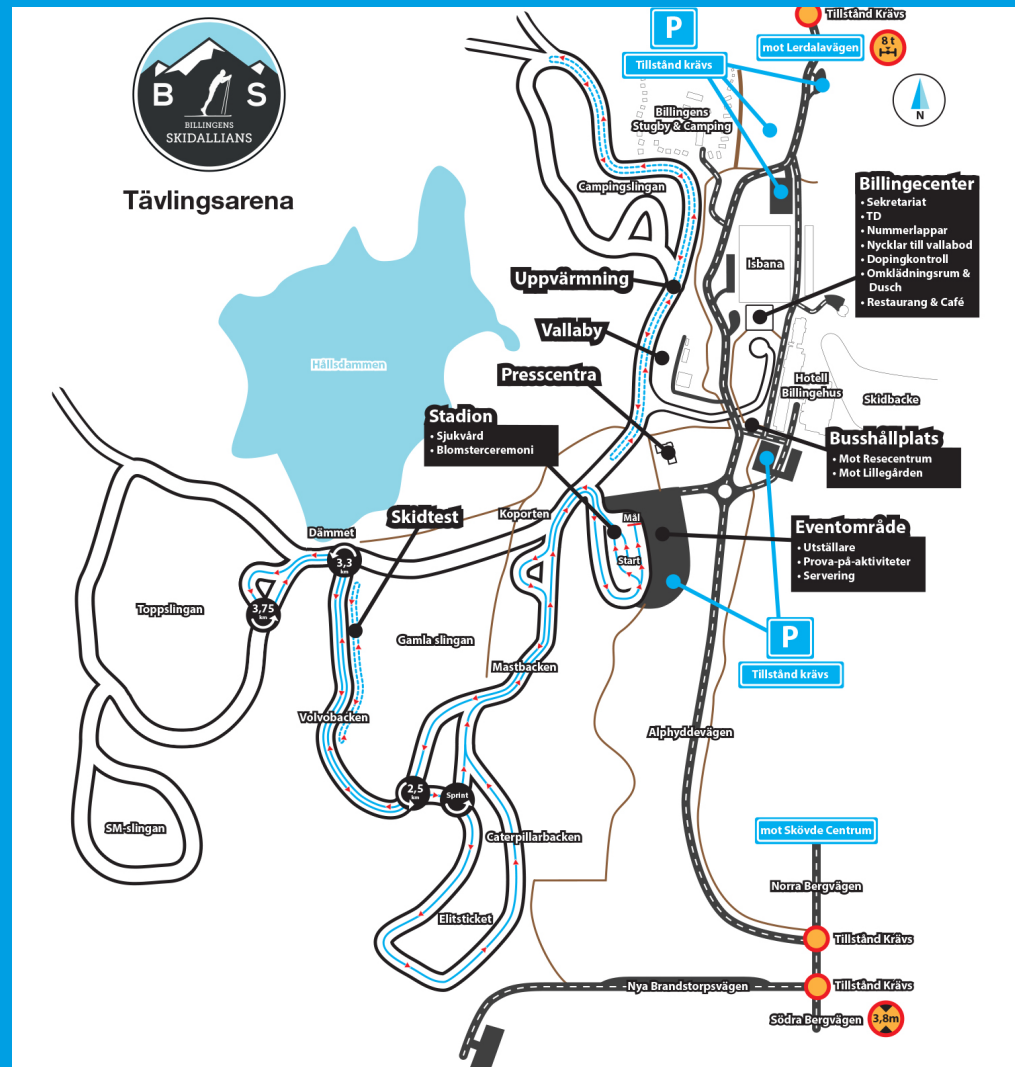

- 09:05 Stafett (k) D21
- 10:45 Stafett (k) H21

Prisutdelning

- Efter sista målgång i respektive klass

ÖVERSIKT - TÄVLINGSARENA

TIDSSCHEMA FÖR TÄVLINGARNA

Söndag 5 februari:

- 09:05 Stafett 3*5 km (k) D21
- ca. 10:00 prisutdelning damer (placering 1-3, i målfällan)
- 10:45 Stafett 3*10 km (k) H21
- ca. 12.10 prisutdelning herrar (placering 1-3, i målfällan)