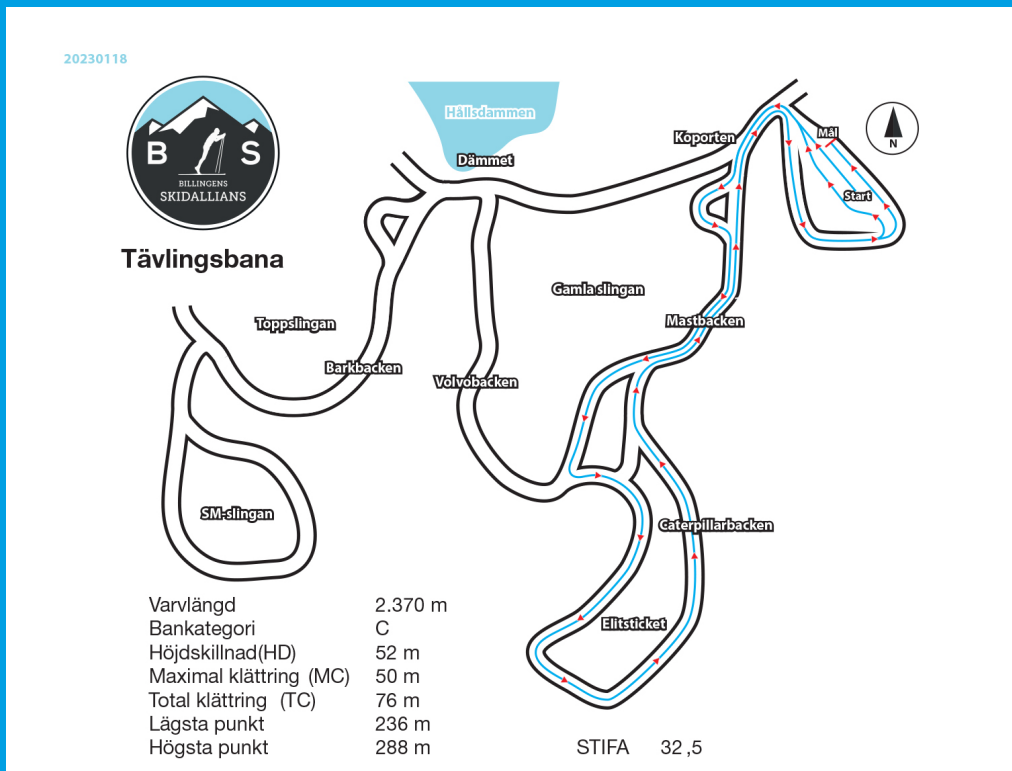

SVENSKA
SKIDFÖRBUNDET®
SWEDISH SKI ASSOCIATION

Yr.no

- Billingshus TV MAST
- First Billingshus

PRESENTATION AV TÄVLINGSARENAN

PRESENTATION AV TÄVLINGSARENAN

5 startspår går över till 3 banspår
Huvuddelen av banan har 2 spår
3 varvspår

PRESENTATION AV TÄVLINGSBANA D21

2,5 km

Banprofil

SKÖVDE

SVENSKA
SKIDFÖRBUNDET®
SWEDISH SKI ASSOCIATION

PRESENTATION AV TÄVLINGSBANA H21

3,3 km

Banprofil