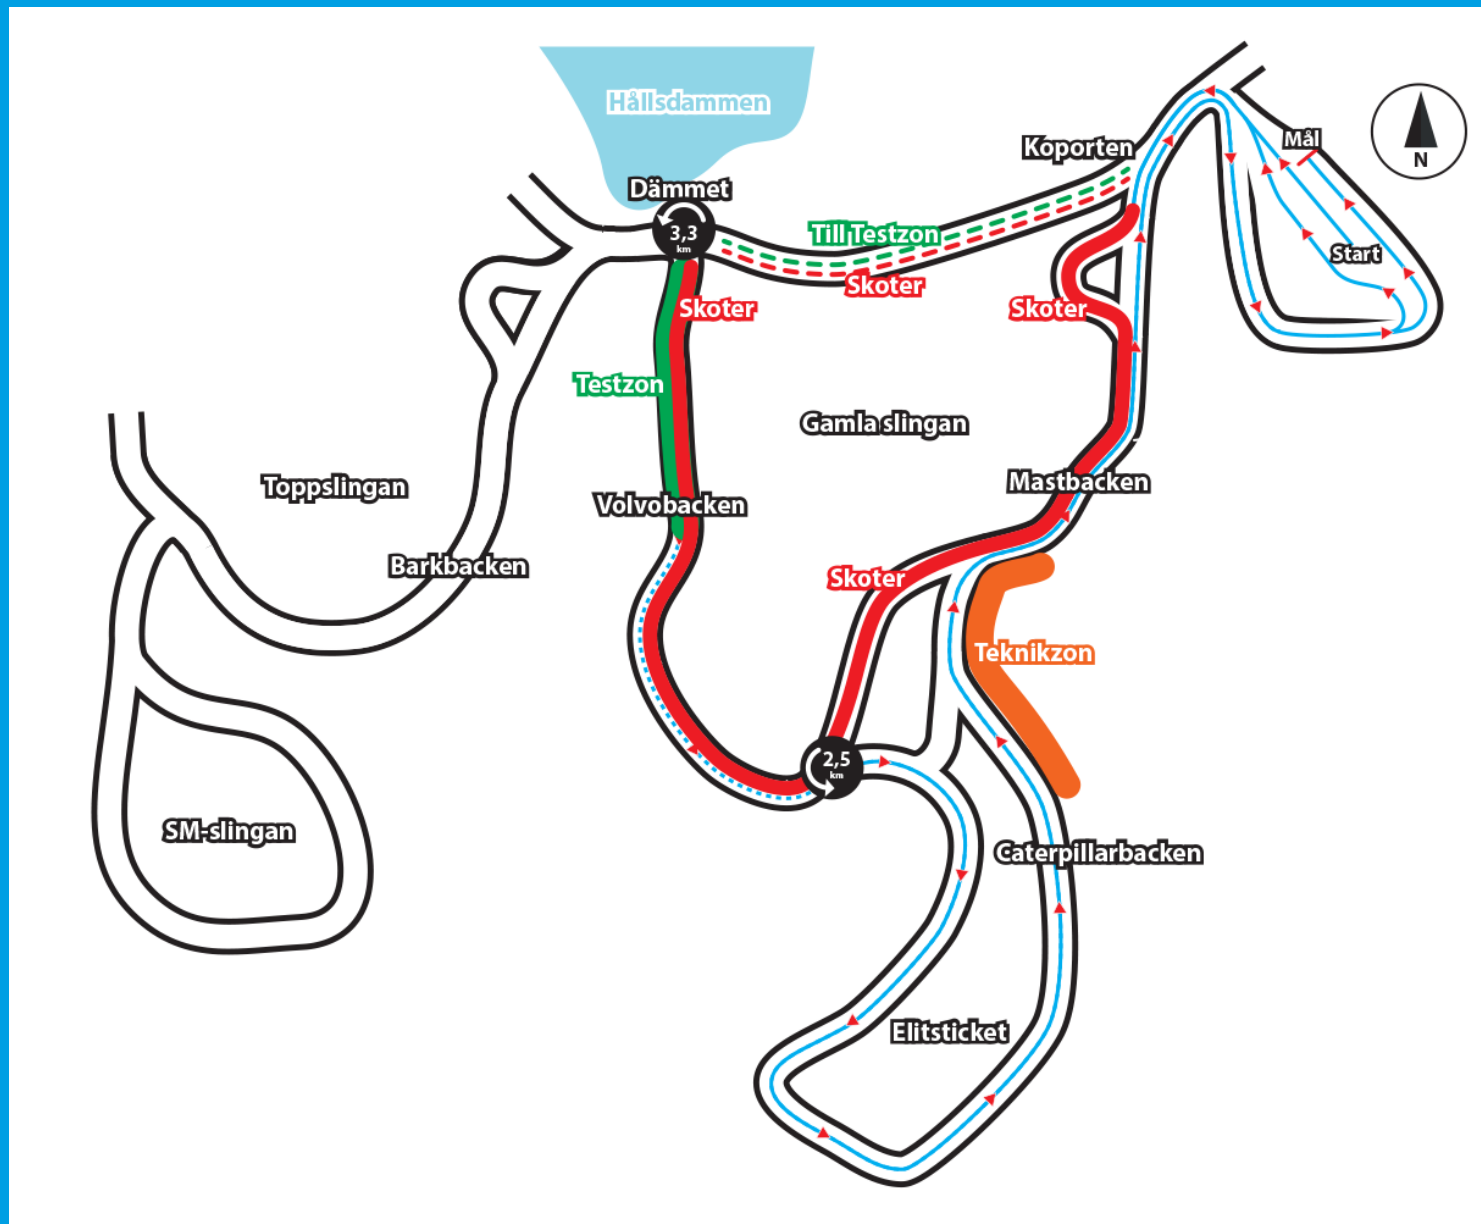

PRESENTATION AV TÄVLINGSBANORNA

SVENSKA
SKIDFÖRBUNDET®
SWEDISH SKI ASSOCIATION