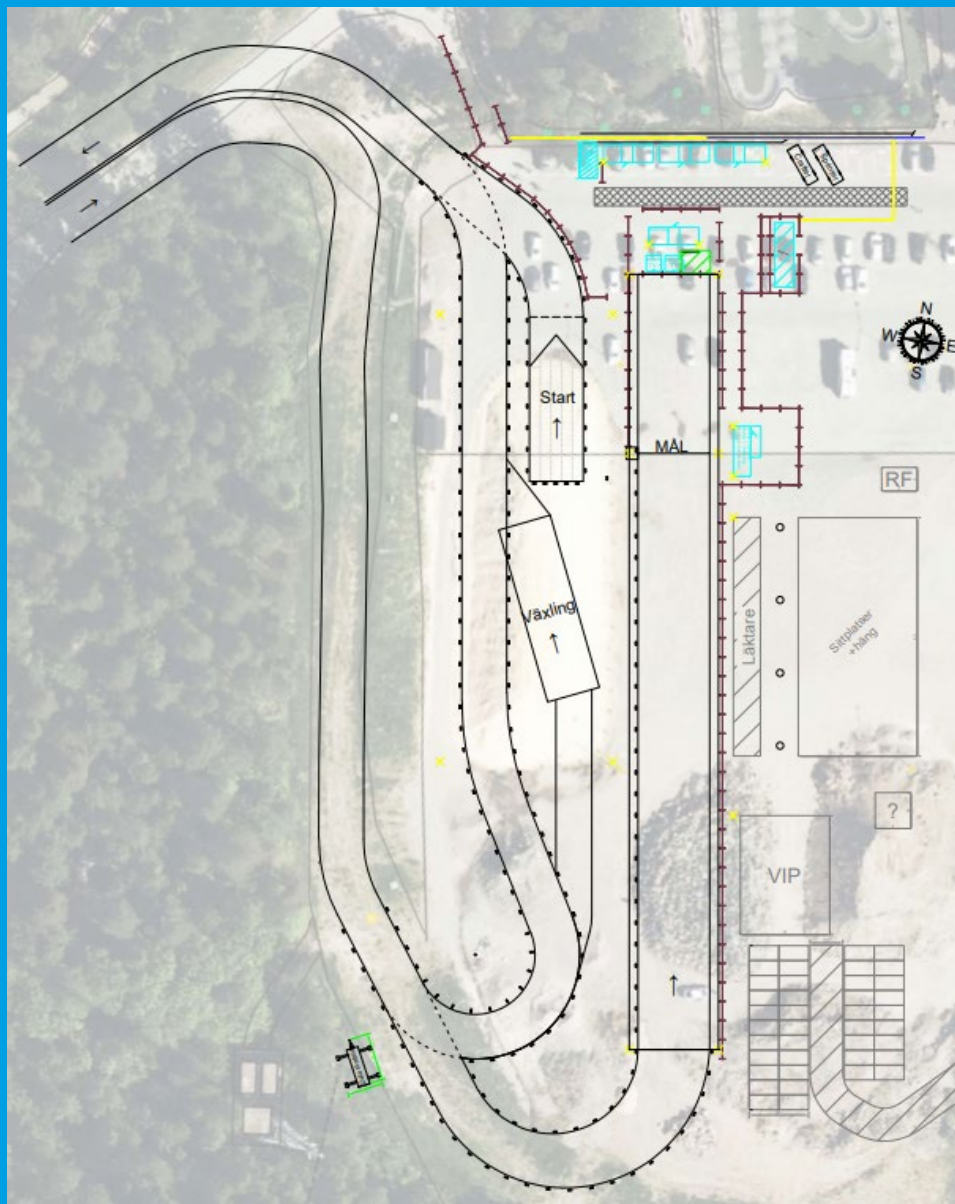

SVENSKA
SKIDFÖRBUNDET®
SWEDISH SKI ASSOCIATION

Yr.no

- Billingshus TV MAST
- First Billingshus

PRESENTATION AV TÄVLINGSARENAN

PRESENTATION AV TÄVLINGSARENAN

5 startspår går över till 3 banspår
Huvuddelen av banan har 2 spår
3 varvspår