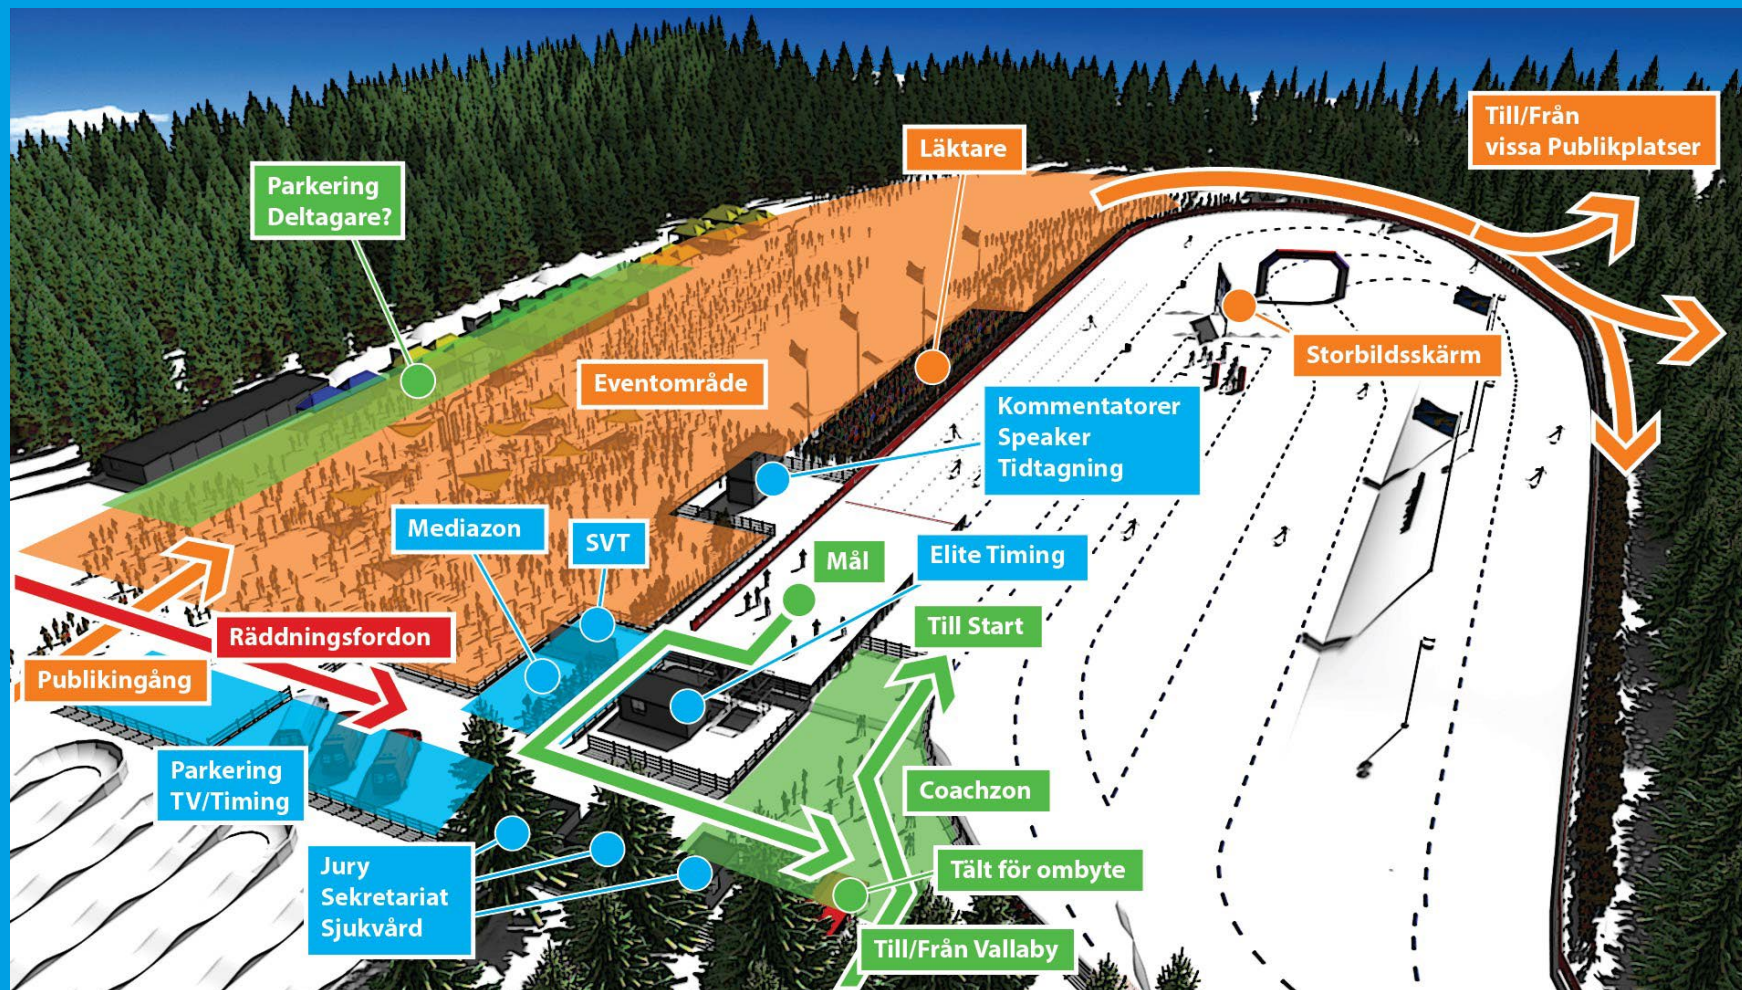

**SVENSKA
SKIDFÖRBUNDET®**
SWEDISH SKI ASSOCIATION

INFORMATION OM NUMMERVÄSTAR OCH LOTTNING

Klubbvis uthämtning av nummervästar

- Från 07:00 i TC i Billingscentrat
- Coachvästar hämtas ut samtidigt

Seedning

SVENSKA
SKIDFÖRBUNDET®
SWEDISH SKI ASSOCIATION

Yr.no

- Billingshus TV MAST
- First Billingshus

PRESENTATION AV TÄVLINGSARENAN

PRESENTATION AV TÄVLINGSARENAN

5 startspår går över till 3 banspår
Huvuddelen av banan har 2 spår
3 varvspår

PRESENTATION AV TÄVLINGSBANA D21

2,5 km

Banprofil

SKÖVDE

SVENSKA
SKIDFÖRBUNDET®
SWEDISH SKI ASSOCIATION

PRESENTATION AV TÄVLINGSBANA H21

3,3 km

Banprofil