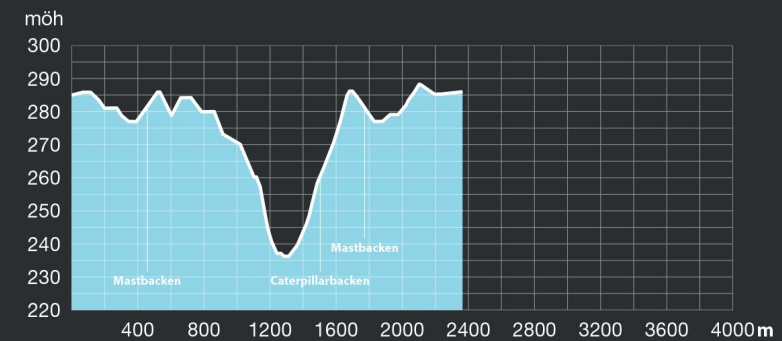

- Första 14 lagen utifrån föregående år, övriga lottning
- Utförs av Juryn

VÅDERPROGNOS

Søndag 5. februar

Tid	Vær	Temp.	Nedbør mm	Vind(kast) m/s	Vindbeskrivelse
00		-6°		4 (8) ↗	Lett bris fra sørvest med vindkast på 8 m/s
01		-6°		4 (9) ↗	Lett bris fra sørvest med vindkast på 9 m/s
02		-6°		4 (10) ↗	Lett bris fra sørvest med vindkast på 10 m/s
03		-5°		5 (11) ↗	Lett bris fra sørvest med vindkast på 11 m/s
04		-5°		5 (12) ↗	Lett bris fra sørvest med vindkast på 12 m/s
05		-5°		5 (11) ↗	Lett bris fra sørvest med vindkast på 11 m/s
06		-5°		5 (11) ↗	Lett bris fra sørvest med vindkast på 11 m/s
07		-5°	0 – 0,6	5 (10) ↗	Lett bris fra sørvest med vindkast på 10 m/s
08		-4°	0,1 – 1	4 (10) ↗	Lett bris fra sørvest med vindkast på 10 m/s
09		-4°	0,4 – 1,1	4 (9) ↗	Lett bris fra sørvest med vindkast på 9 m/s
10		-4°	0,4 – 0,9	4 (9) ↗	Lett bris fra sørvest med vindkast på 9 m/s
11		-4°	0,4 – 1	3 (8) ↗	Svak vind fra sørvest med vindkast på 8 m/s
12		-3°	0,2 – 0,6	4 (10) ↗	Lett bris fra sørvest med vindkast på 10 m/s
13		-3°	0,1 – 0,4	4 (10) →	Lett bris fra vest med vindkast på 10 m/s
14		-3°	0 – 0,4	4 (10) →	Lett bris fra vest med vindkast på 10 m/s
15		-2°	0 – 0,2	4 (10) →	Lett bris fra vest med vindkast på 10 m/s
16		-2°		4 (10) →	Lett bris fra vest med vindkast på 10 m/s

SVENSKA
SKIDFÖRBUNDET®
SWEDISH SKI ASSOCIATION

Yr.no

- Billingshus TV MAST
- First Billingshus

PRESENTATION AV TÄVLINGSARENAN

PRESENTATION AV TÄVLINGSARENAN

5 startspår går över till 3 banspår
Huvuddelen av banan har 2 spår
3 varvspår

PRESENTATION AV TÄVLINGSBANA D21

2,5 km

Banprofil

SKÖVDE

SVENSKA
SKIDFÖRBUNDET®
SWEDISH SKI ASSOCIATION

PRESENTATION AV TÄVLINGSBANA H21

3,3 km

Banprofil